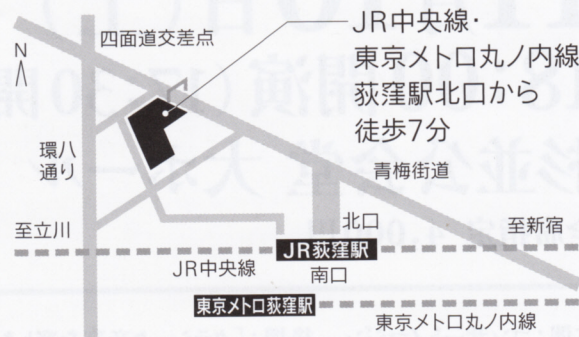

「フランク&プロコフィエフ」
FOCD 9337

「カプースチン」
FOCD 3510

「岡田将プレイズ リスト」
PPCA 601

杉並公会堂
アクセス

〒167-0043 東京都杉並区上荻1-23-15
Tel 03-3220-0401

※ 駐車場はございませんので、公共交通機関をご利用ください。